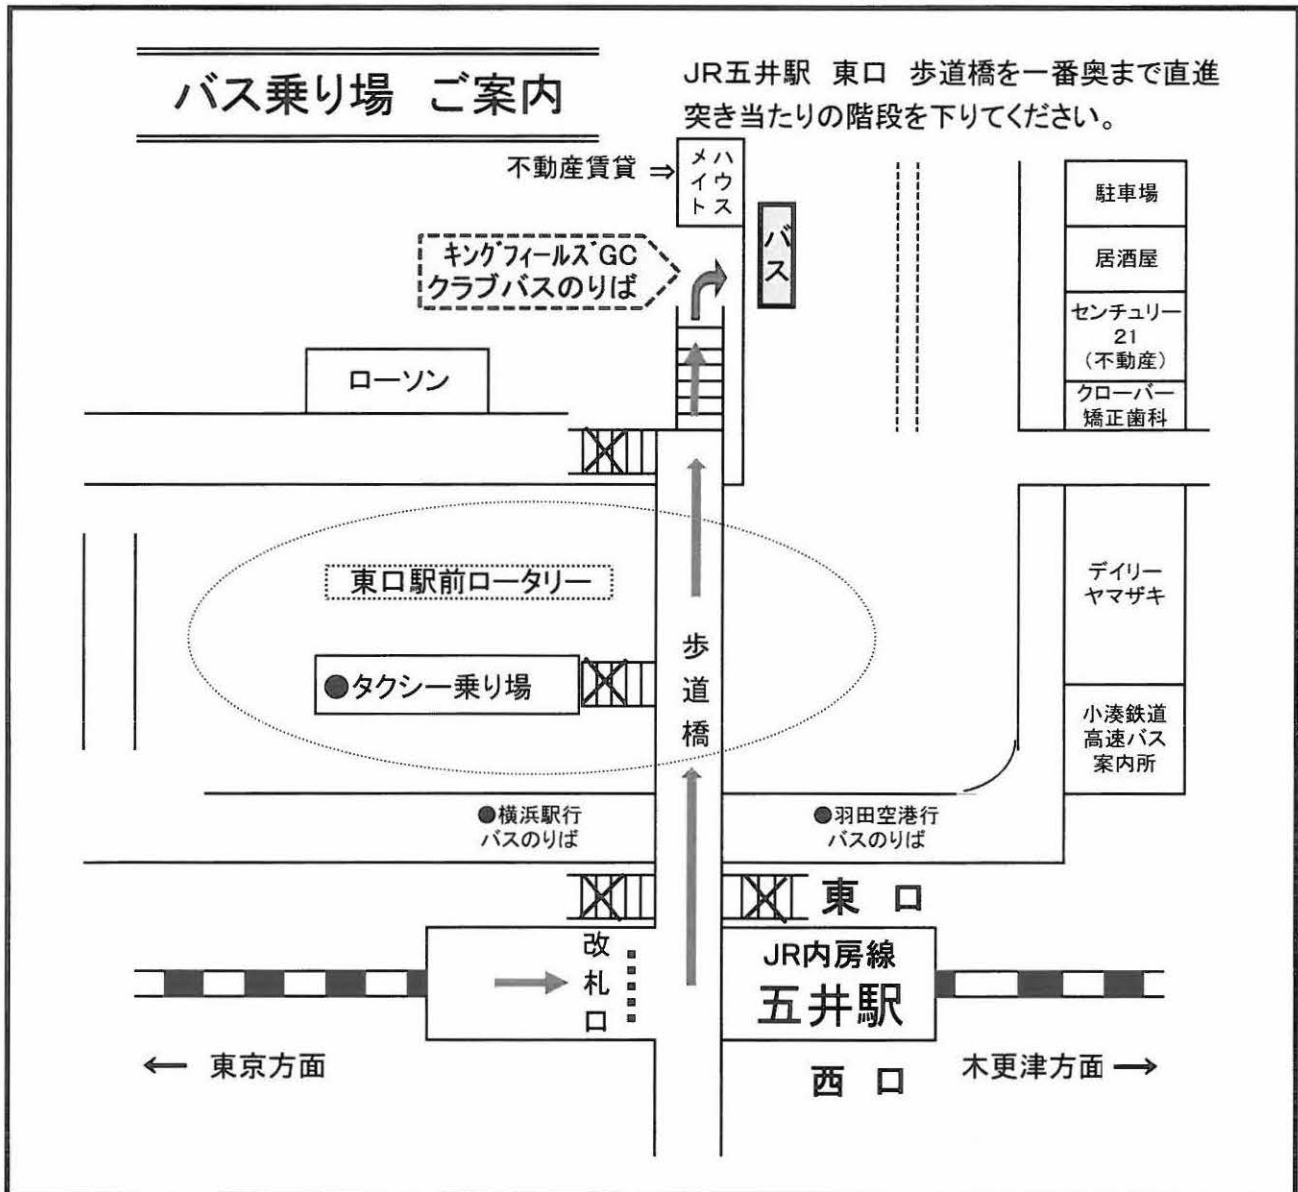

五井駅 送迎バスのご案内

<運行日> 2018年9月3日(月)

<発着時間> 五井駅発 クラブハウス着 クラブハウス発 五井駅着
 お迎え **7:00** ⇒ 7:25 お帰り パーティー終了後 ⇒ 17:30頃

※ ご利用のお客様は、事前にお申し込みください。

キングフィールズゴルフクラブ
 〒290-0212 千葉県市原市新巻377

TEL 0436-36-6111
 FAX 0436-36-6130
<http://www.kingf-gc.jp>